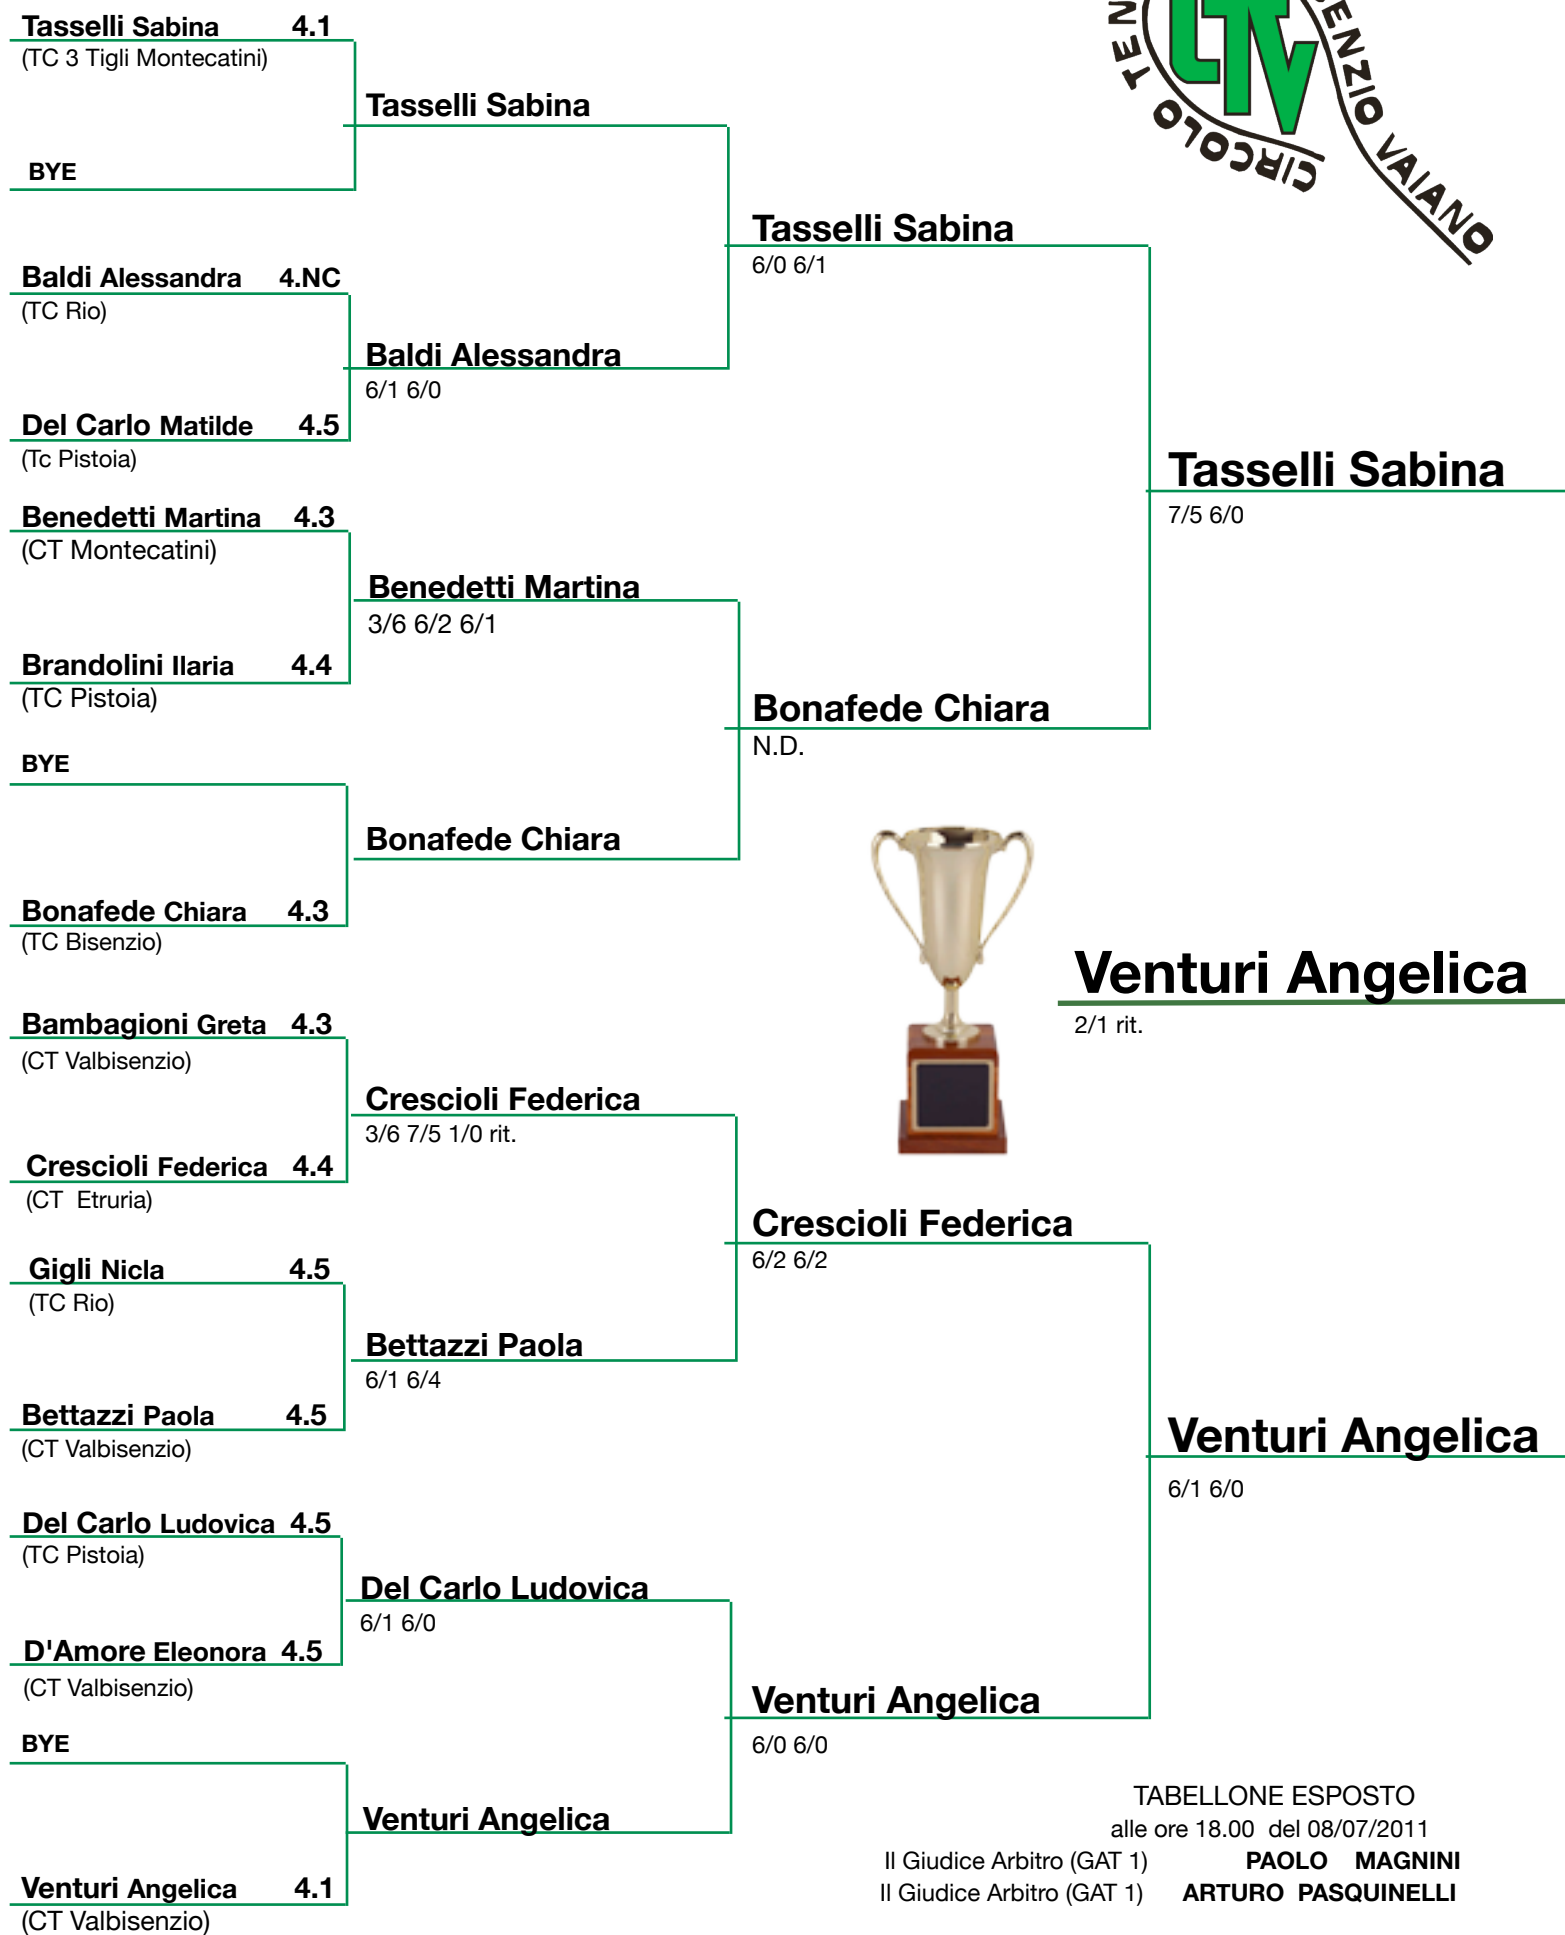

Torneo 4 Categoria Femminile

11 - 17 Luglio 2011

TABELLONE ESPOSTO
alle ore 18.00 del 08/07/2011

Il Giudice Arbitro (GAT 1) **PAOLO MAGNINI**
Il Giudice Arbitro (GAT 1) **ARTURO PASQUINELLI**